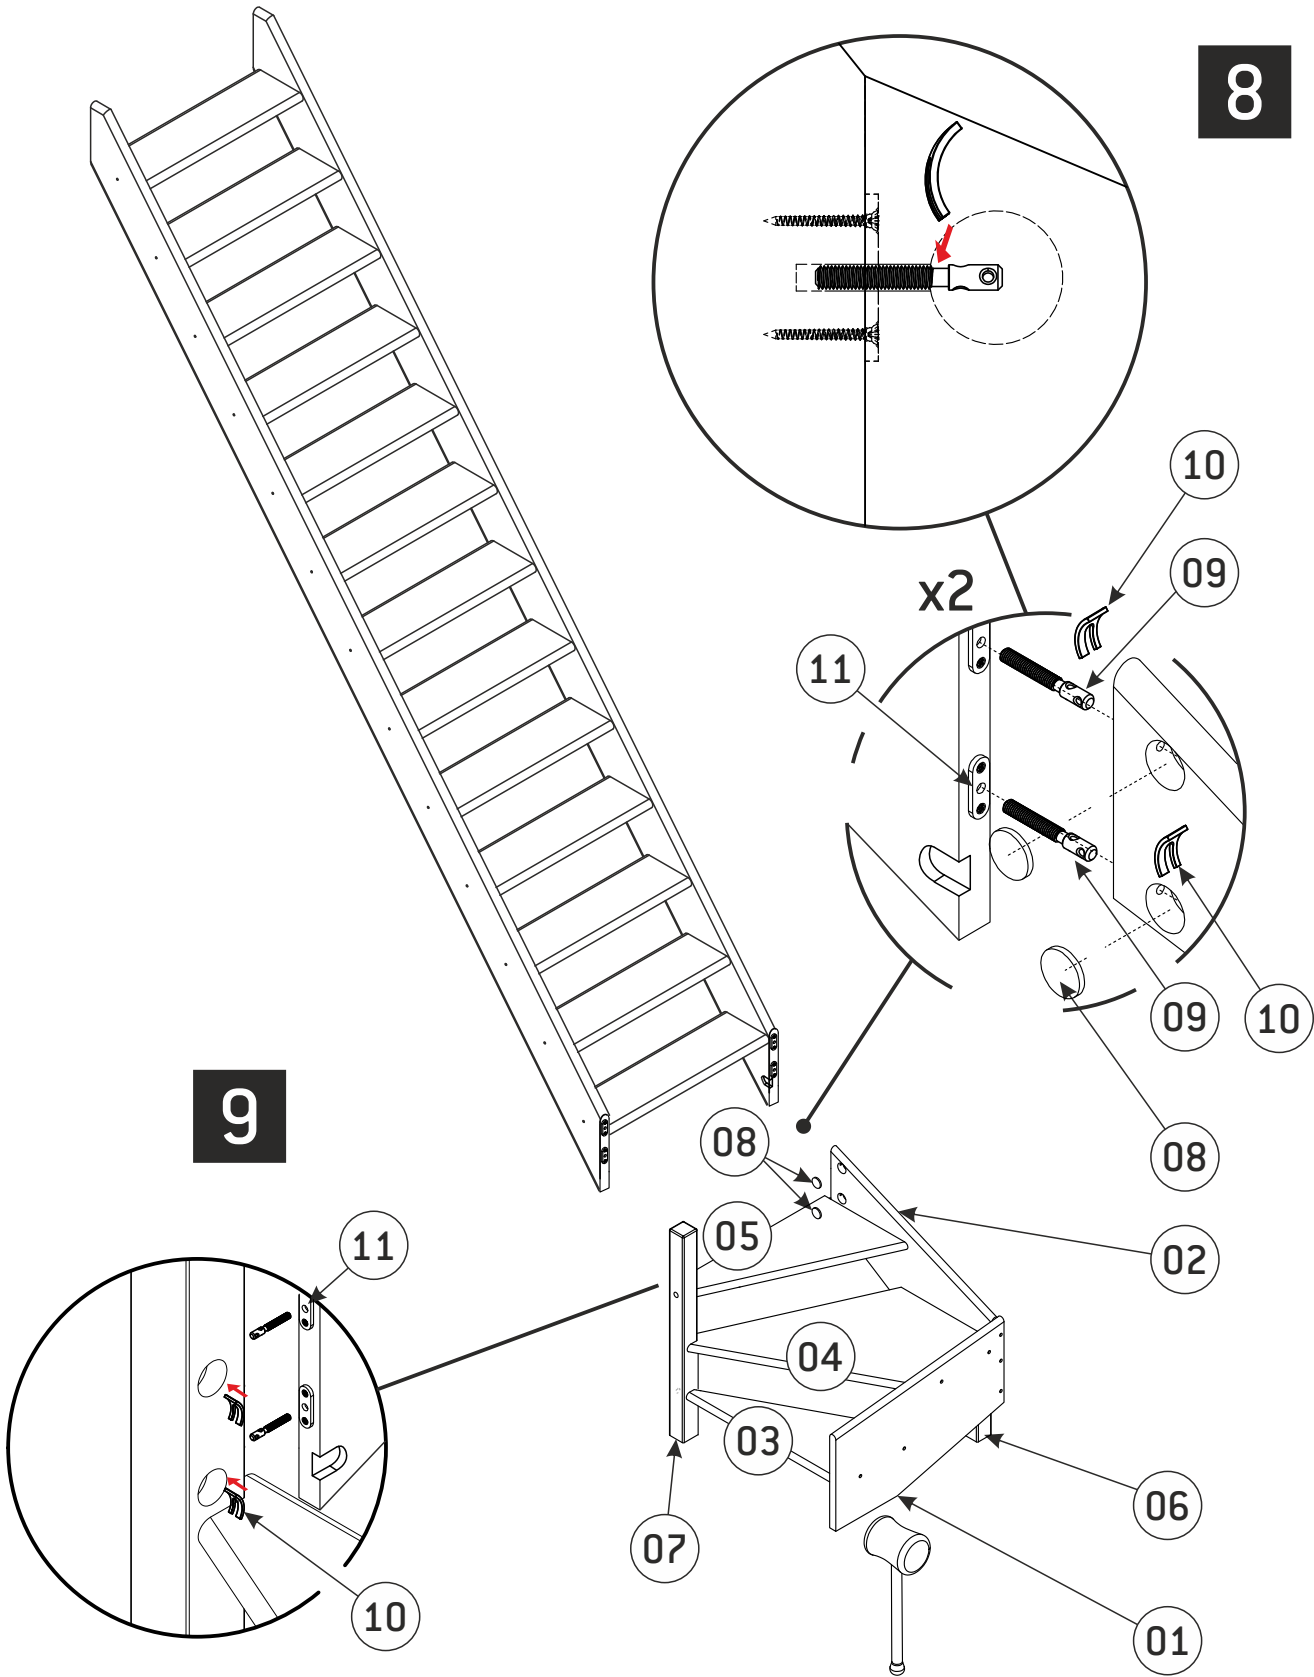

## 1/4T GAUCHE

- Ⓡ COTTAGE MEDIUM 1/4T
- Ⓡ COTTAGE MEDIUM 1/4T
- Ⓡ COTTAGE MEDIUM 1/4T
- Ⓡ COTTAGE MEDIUM 1/4T
- Ⓡ COTTAGE MEDIUM 1/4T
- Ⓡ COTTAGE MEDIUM TURNANTĂ

<b>01</b> 734x490x30 x1	<b>02</b> 684x640x30 x1	<b>03</b> 375x644x30 x1	<b>04</b> 689x669x30 x1	<b>05</b> 380x670x30 x1	<b>06</b> 70x70x370 x1	<b>07</b> 70x70x900 x1	<b>08</b> Ø35x5 x4
<b>09</b> Ø7x66 x4	<b>10</b> 22x15x3 x4	<b>11</b> 46x15x3 x4	<b>12</b> Ø5x60 x15	<b>13</b> Ø3x35 x8	<b>14</b> Ø6x90 x2		

  
2/11

- A .....cm
- B.....cm
- C .....cm
- D .....cm
- E .....cm
- F .....cm

**1**

  
4601030-5200

**2**

<b>09</b> x4	07x66	<b>10</b> x4	22x15x3	<b>11</b> x4	46x15x3	<b>13</b> x8	04x40
							

4601030-5200