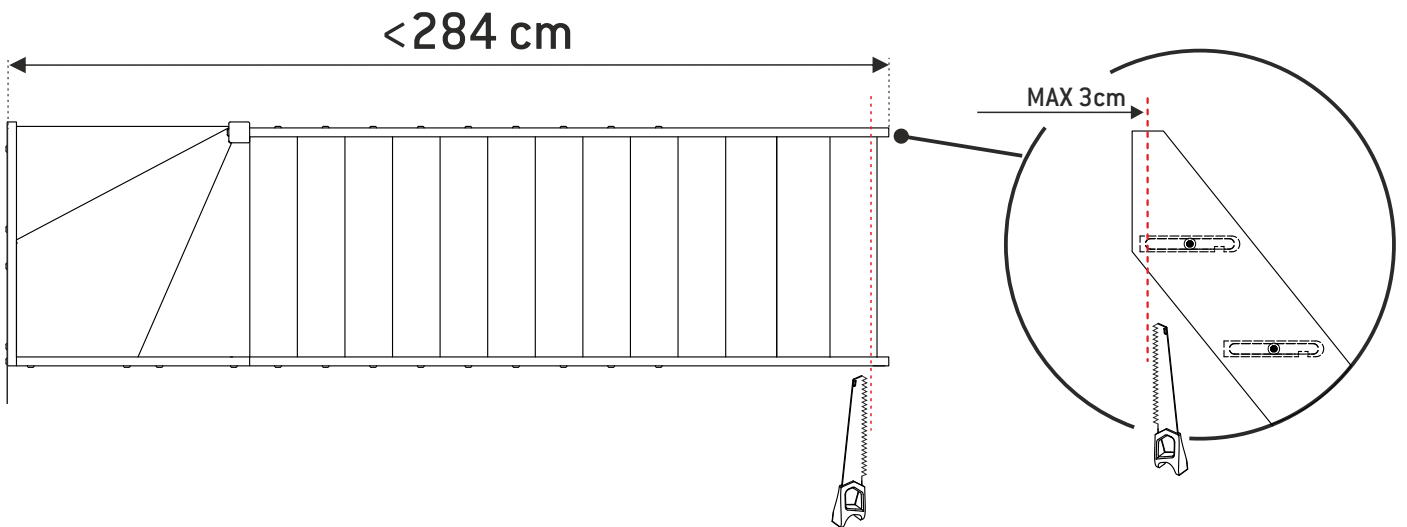

## 1/4T GAUCHE

- Ⓡ COTTAGE MEDIUM 1/4T
- Ⓡ COTTAGE MEDIUM 1/4T
- Ⓡ COTTAGE MEDIUM 1/4T
- Ⓡ COTTAGE MEDIUM 1/4T
- Ⓡ COTTAGE MEDIUM 1/4T
- Ⓡ COTTAGE MEDIUM TURNANTĂ

<b>01</b> 734x490x30 x1	<b>02</b> 684x640x30 x1	<b>03</b> 375x644x30 x1	<b>04</b> 689x669x30 x1	<b>05</b> 380x670x30 x1	<b>06</b> 70x70x370 x1	<b>07</b> 70x70x900 x1	<b>08</b> Ø35x5 x4
<b>09</b> Ø7x66 x4	<b>10</b> 22x15x3 x4	<b>11</b> 46x15x3 x4	<b>12</b> Ø5x60 x15	<b>13</b> Ø3x35 x8	<b>14</b> Ø6x90 x2		

  
2/11

- A .....cm
- B.....cm
- C .....cm
- D .....cm
- E .....cm
- F .....cm

**1**

  
4601030-5200

**2**

<b>09</b> x4	07x66	<b>10</b> x4	22x15x3	<b>11</b> x4	46x15x3	<b>13</b> x8	04x40
							

4601030-5200