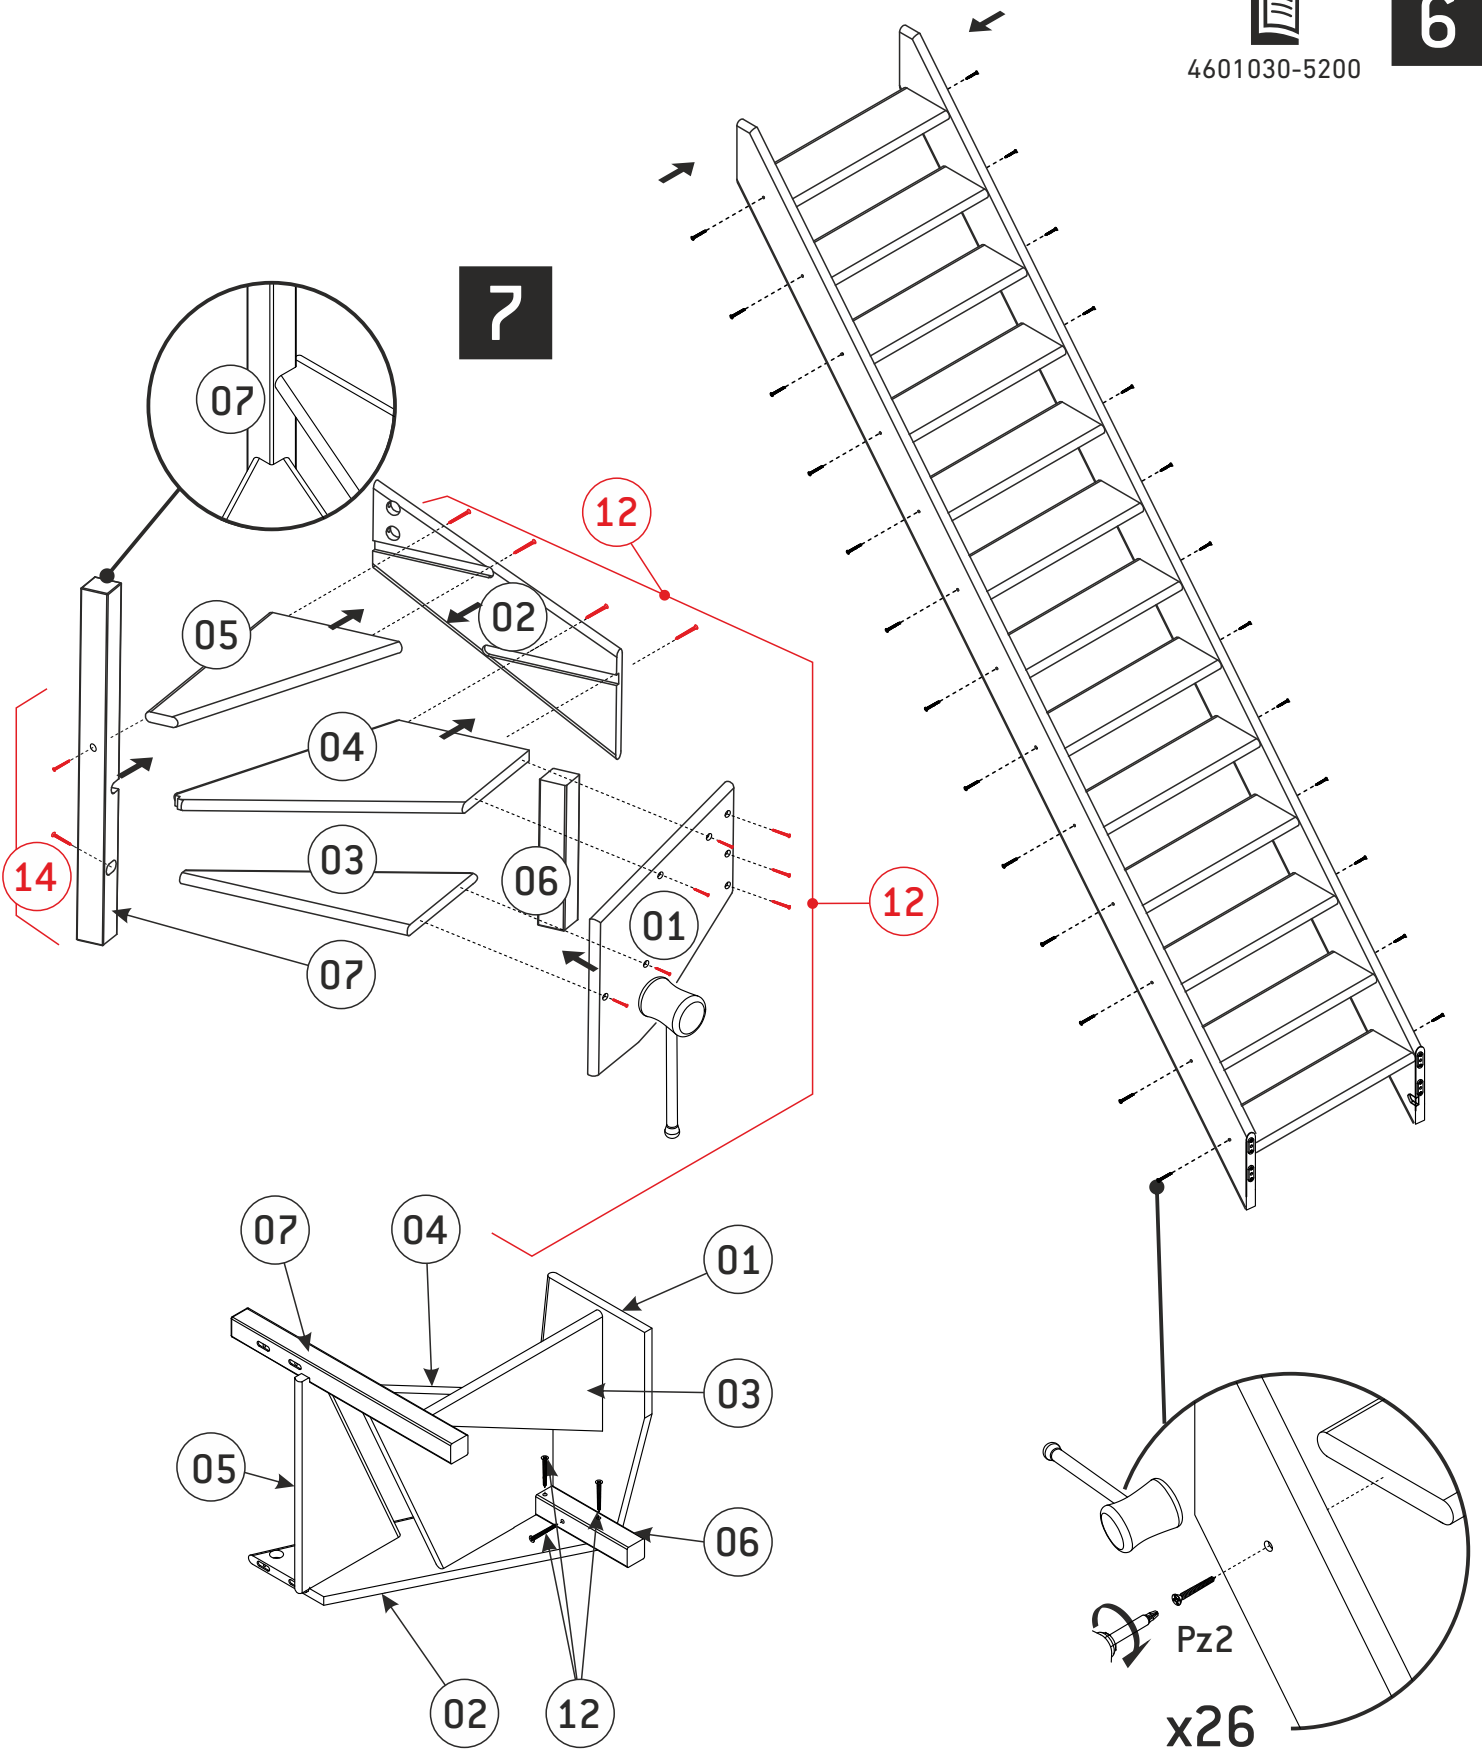

## 1/4T GAUCHE

- Ⓡ COTTAGE MEDIUM 1/4T
- Ⓡ COTTAGE MEDIUM 1/4T
- Ⓡ COTTAGE MEDIUM 1/4T
- Ⓡ COTTAGE MEDIUM 1/4T
- Ⓡ COTTAGE MEDIUM 1/4T
- Ⓡ COTTAGE MEDIUM TURNANTĂ

<b>01</b> 734x490x30 x1	<b>02</b> 684x640x30 x1	<b>03</b> 375x644x30 x1	<b>04</b> 689x669x30 x1	<b>05</b> 380x670x30 x1	<b>06</b> 70x70x370 x1	<b>07</b> 70x70x900 x1	<b>08</b> Ø35x5 x4
<b>09</b> Ø7x66 x4	<b>10</b> 22x15x3 x4	<b>11</b> 46x15x3 x4	<b>12</b> Ø5x60 x15	<b>13</b> Ø3x35 x8	<b>14</b> Ø6x90 x2		

Ph2/3 010 04  
Pz2/3 08 012

**1**

**2**

4601030-5200

**3**

**4**

**5**

4601030-5200

  
2/11

- A .....cm
- B.....cm
- C .....cm
- D .....cm
- E .....cm
- F .....cm

**1**

  
4601030-5200

**2**

<b>09</b> x4	07x66	<b>10</b> x4	22x15x3	<b>11</b> x4	46x15x3	<b>13</b> x8	04x40
							

4601030-5200