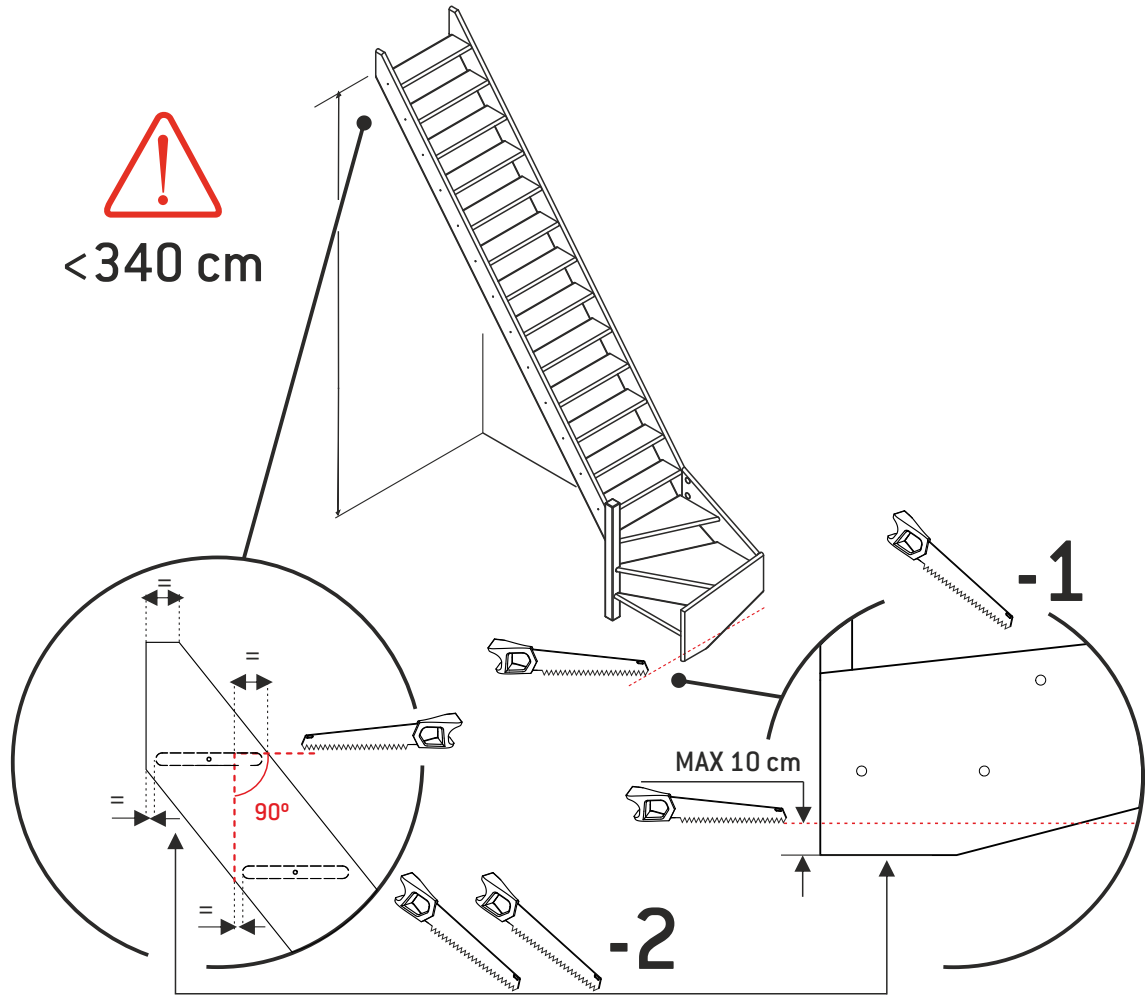

## 1/4T GAUCHE

- Ⓡ COTTAGE MEDIUM 1/4T
- Ⓡ COTTAGE MEDIUM 1/4T
- Ⓡ COTTAGE MEDIUM 1/4T
- Ⓡ COTTAGE MEDIUM 1/4T
- Ⓡ COTTAGE MEDIUM 1/4T
- Ⓡ COTTAGE MEDIUM TURNANTĂ

<b>01</b> 734x490x30 x1	<b>02</b> 684x640x30 x1	<b>03</b> 375x644x30 x1	<b>04</b> 689x669x30 x1	<b>05</b> 380x670x30 x1	<b>06</b> 70x70x370 x1	<b>07</b> 70x70x900 x1	<b>08</b> Ø35x5 x4
<b>09</b> Ø7x66 x4	<b>10</b> 22x15x3 x4	<b>11</b> 46x15x3 x4	<b>12</b> Ø5x60 x15	<b>13</b> Ø3x35 x8	<b>14</b> Ø6x90 x2		

  
2/11

- A .....cm
- B.....cm
- C .....cm
- D .....cm
- E .....cm
- F .....cm

**1**

  
4601030-5200

**2**

<b>09</b> x4	07x66	<b>10</b> x4	22x15x3	<b>11</b> x4	46x15x3	<b>13</b> x8	04x40
							

4601030-5200