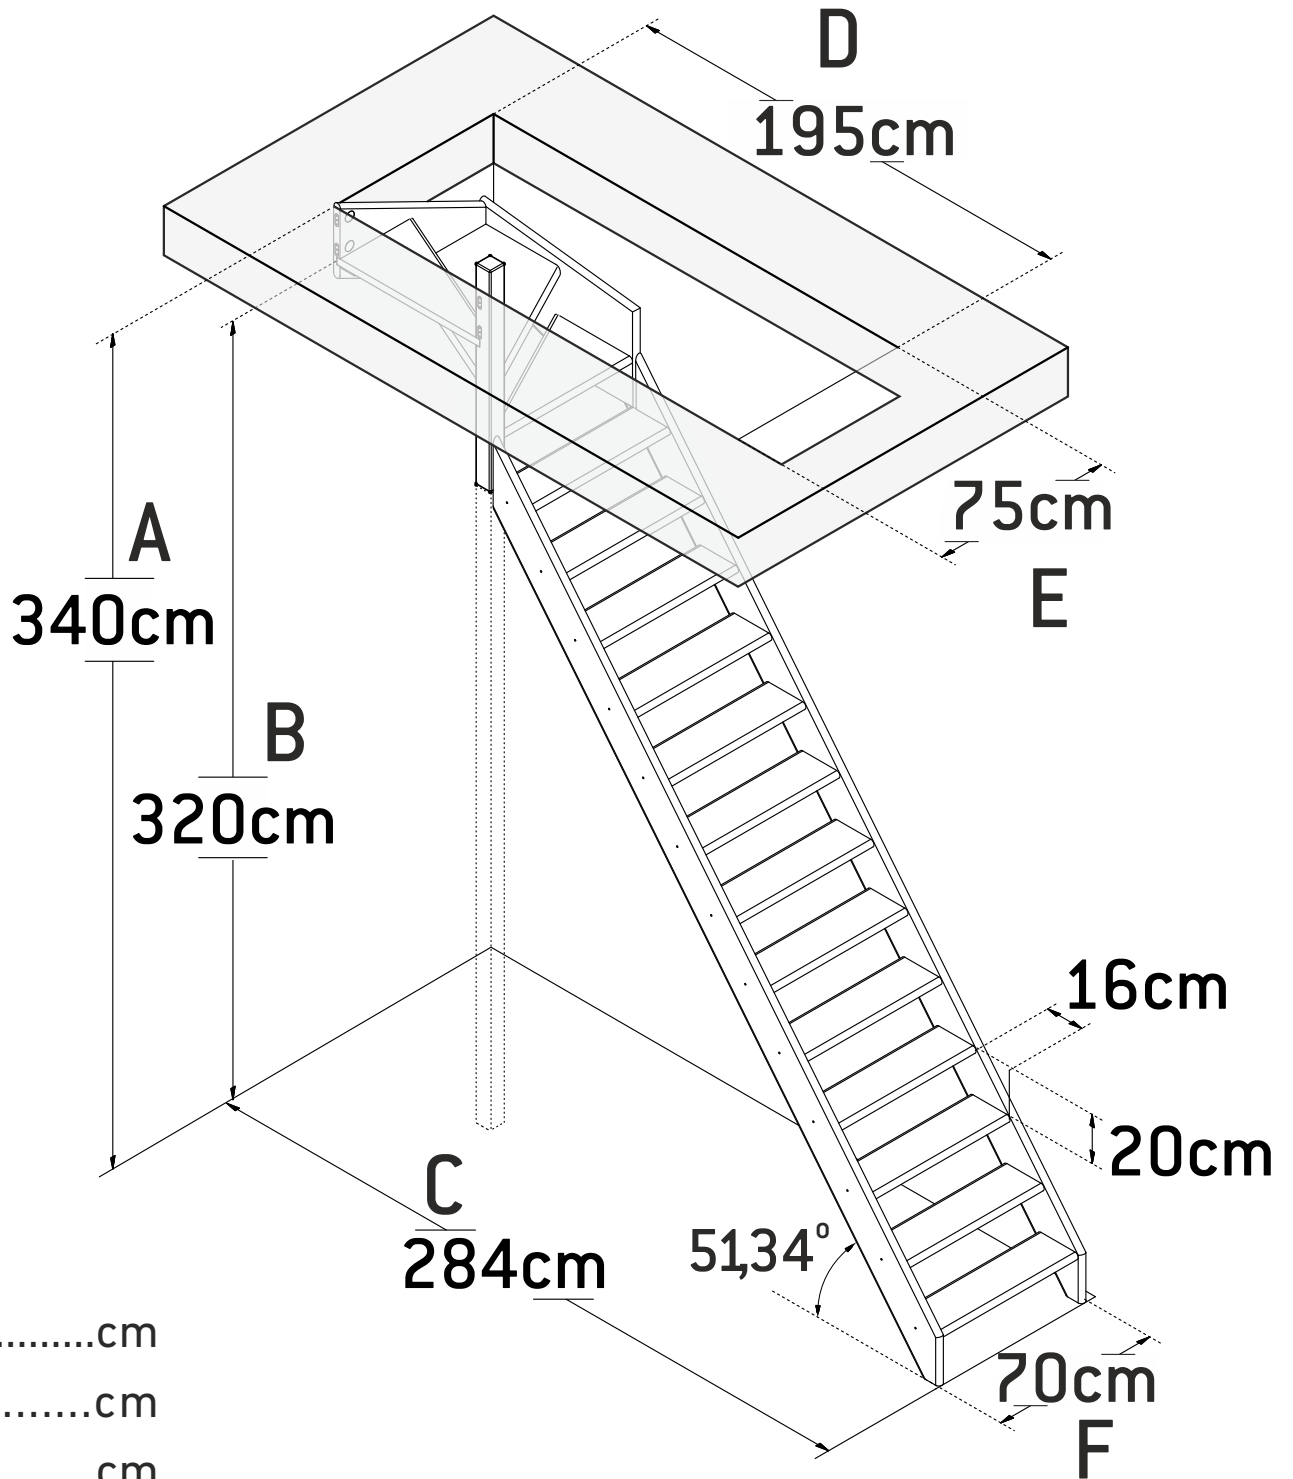

## 1/4T GAUCHE

- Ⓡ COTTAGE MEDIUM 1/4T
- Ⓡ COTTAGE MEDIUM 1/4T
- Ⓡ COTTAGE MEDIUM 1/4T
- Ⓡ COTTAGE MEDIUM 1/4T
- Ⓡ COTTAGE MEDIUM 1/4T
- Ⓡ COTTAGE MEDIUM TURNANTĂ

<b>01</b> 734x490x30 x1	<b>02</b> 684x640x30 x1	<b>03</b> 375x644x30 x1	<b>04</b> 689x669x30 x1	<b>05</b> 380x670x30 x1	<b>06</b> 70x70x370 x1	<b>07</b> 70x70x900 x1	<b>08</b> Ø35x5 x4
<b>09</b> Ø7x66 x4	<b>10</b> 22x15x3 x4	<b>11</b> 46x15x3 x4	<b>12</b> Ø5x60 x15	<b>13</b> Ø3x35 x8	<b>14</b> Ø6x90 x2		

  
2/11

- A .....cm
- B.....cm
- C .....cm
- D .....cm
- E .....cm
- F .....cm

**1**

  
4601030-5200

**2**

<b>09</b> x4	07x66	<b>10</b> x4	22x15x3	<b>11</b> x4	46x15x3	<b>13</b> x8	04x40
							

4601030-5200