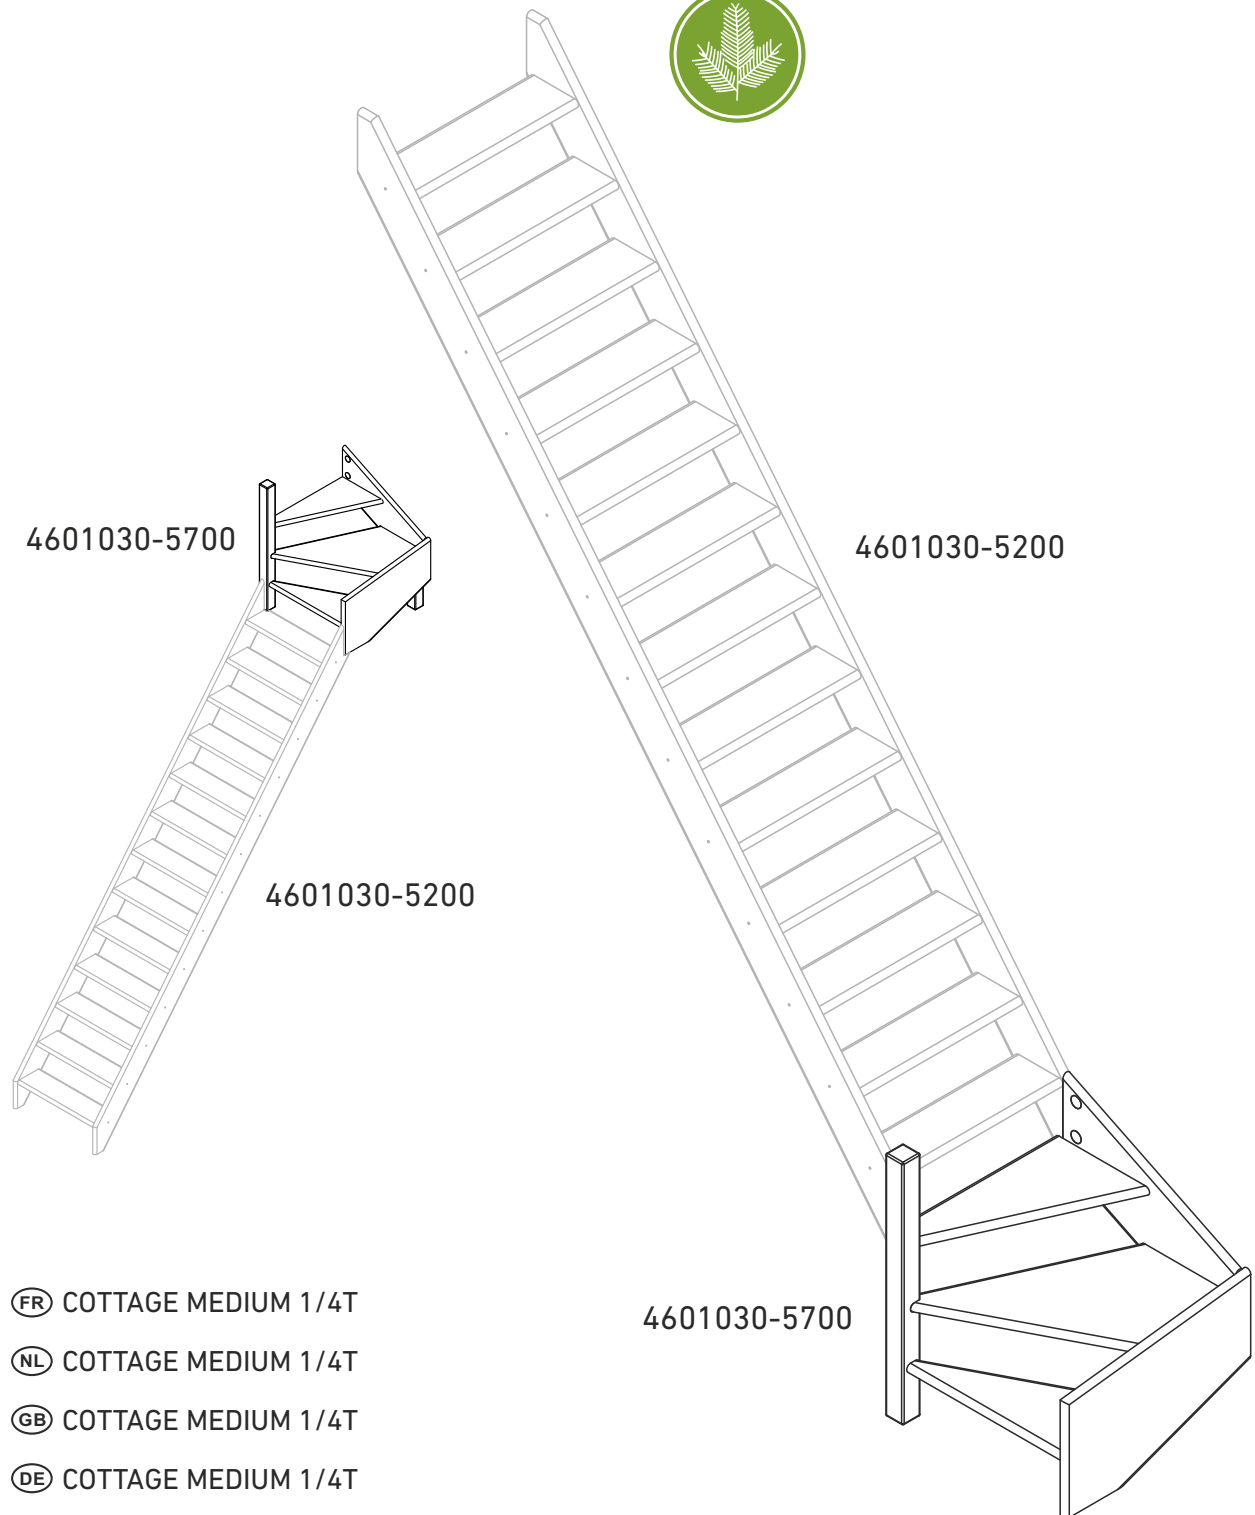

## 1/4T GAUCHE

- Ⓡ COTTAGE MEDIUM 1/4T
- Ⓡ COTTAGE MEDIUM 1/4T
- Ⓡ COTTAGE MEDIUM 1/4T
- Ⓡ COTTAGE MEDIUM 1/4T
- Ⓡ COTTAGE MEDIUM 1/4T
- Ⓡ COTTAGE MEDIUM TURNANTĂ

<b>01</b> 734x490x30 x1	<b>02</b> 684x640x30 x1	<b>03</b> 375x644x30 x1	<b>04</b> 689x669x30 x1	<b>05</b> 380x670x30 x1	<b>06</b> 70x70x370 x1	<b>07</b> 70x70x900 x1	<b>08</b> Ø35x5 x4
<b>09</b> Ø7x66 x4	<b>10</b> 22x15x3 x4	<b>11</b> 46x15x3 x4	<b>12</b> Ø5x60 x15	<b>13</b> Ø3x35 x8	<b>14</b> Ø6x90 x2		

  
2/11

- A .....cm
- B.....cm
- C .....cm
- D .....cm
- E .....cm
- F .....cm

**1**

  
4601030-5200

**2**

<b>09</b> x4	07x66	<b>10</b> x4	22x15x3	<b>11</b> x4	46x15x3	<b>13</b> x8	04x40
							

4601030-5200