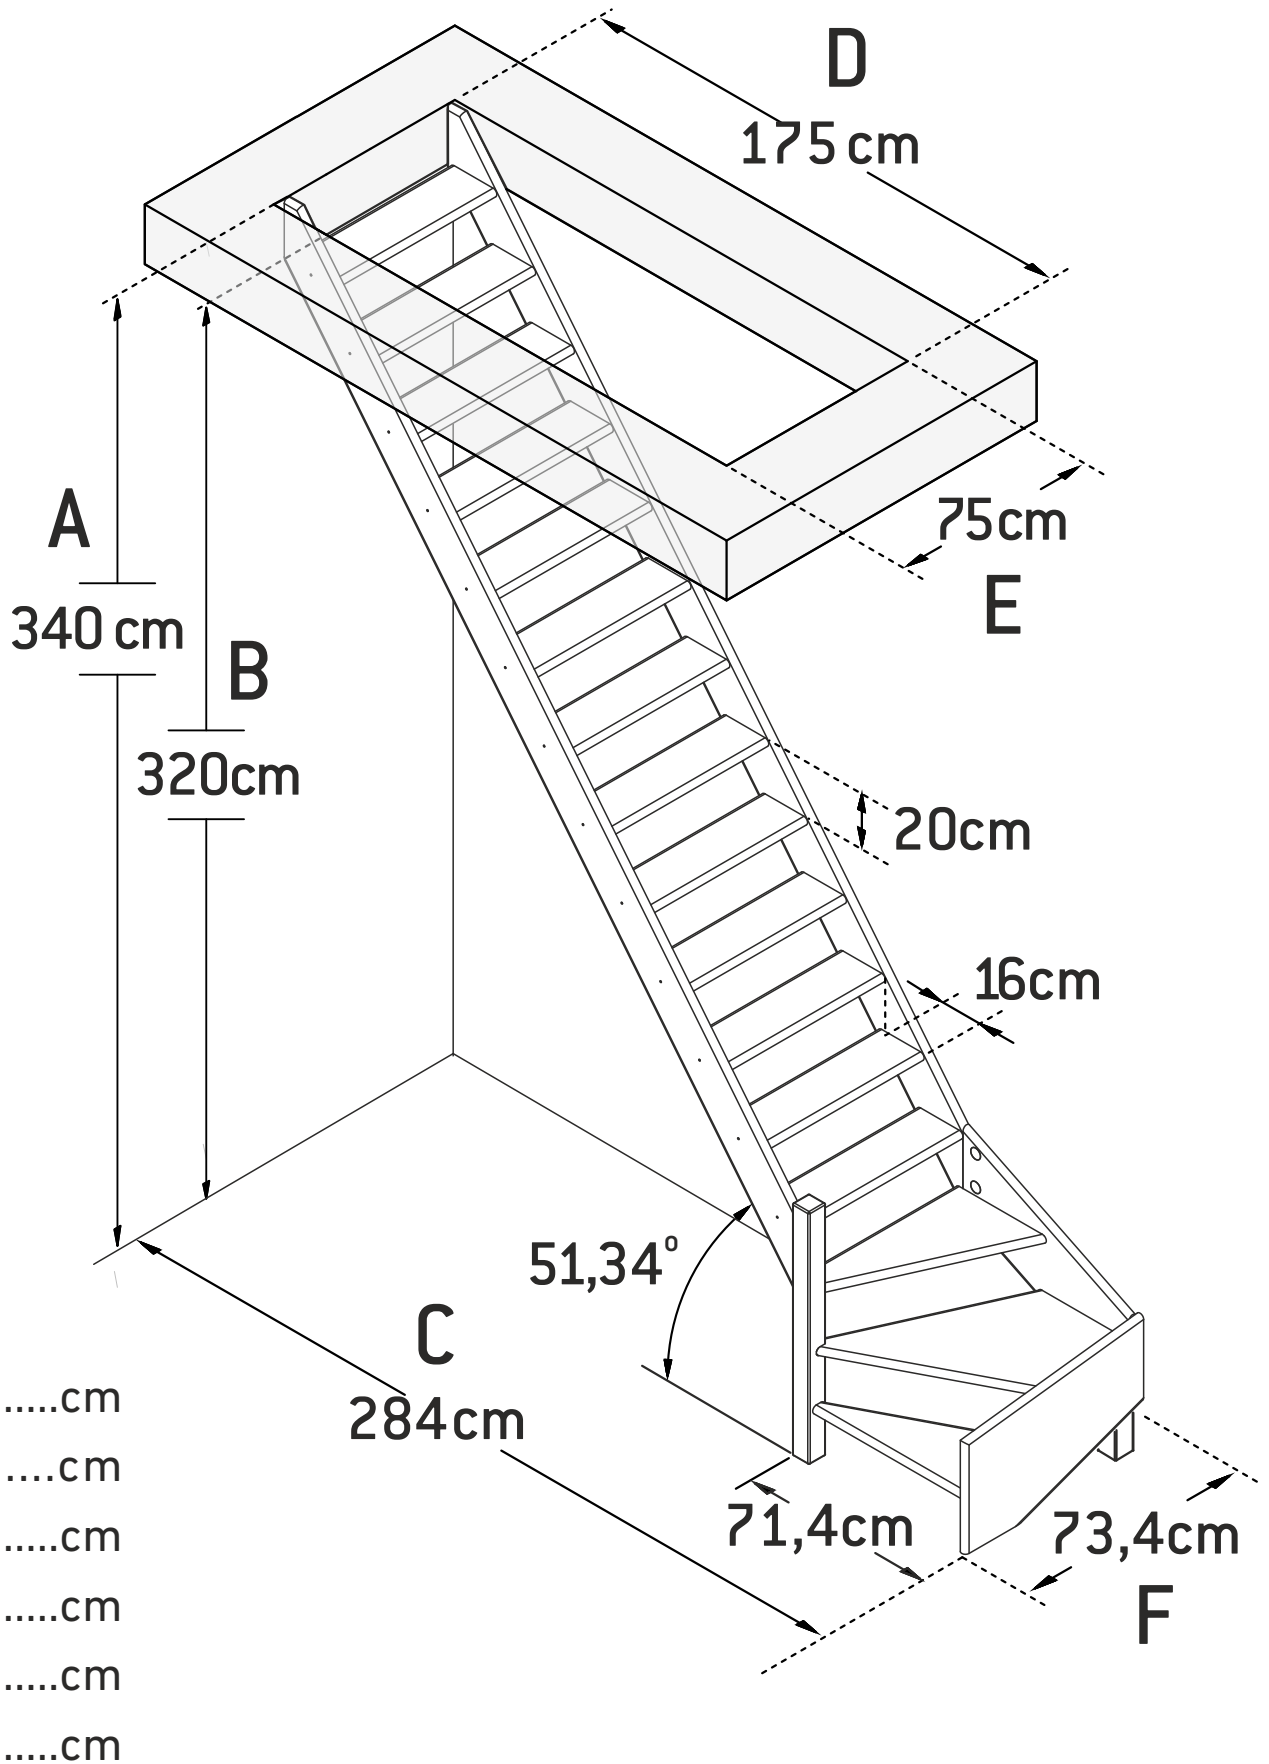

## 1/4T GAUCHE

- Ⓡ COTTAGE MEDIUM 1/4T
- Ⓡ COTTAGE MEDIUM 1/4T
- Ⓡ COTTAGE MEDIUM 1/4T
- Ⓡ COTTAGE MEDIUM 1/4T
- Ⓡ COTTAGE MEDIUM 1/4T
- Ⓡ COTTAGE MEDIUM TURNANTĂ

<b>01</b> 734x490x30 x1	<b>02</b> 684x640x30 x1	<b>03</b> 375x644x30 x1	<b>04</b> 689x669x30 x1	<b>05</b> 380x670x30 x1	<b>06</b> 70x70x370 x1	<b>07</b> 70x70x900 x1	<b>08</b> Ø35x5 x4
<b>09</b> Ø7x66 x4	<b>10</b> 22x15x3 x4	<b>11</b> 46x15x3 x4	<b>12</b> Ø5x60 x15	<b>13</b> Ø3x35 x8	<b>14</b> Ø6x90 x2		

  
2/11

- A .....cm
- B.....cm
- C .....cm
- D .....cm
- E .....cm
- F .....cm

**1**

  
4601030-5200

**2**

<b>09</b> x4	07x66	<b>10</b> x4	22x15x3	<b>11</b> x4	46x15x3	<b>13</b> x8	04x40
							

4601030-5200